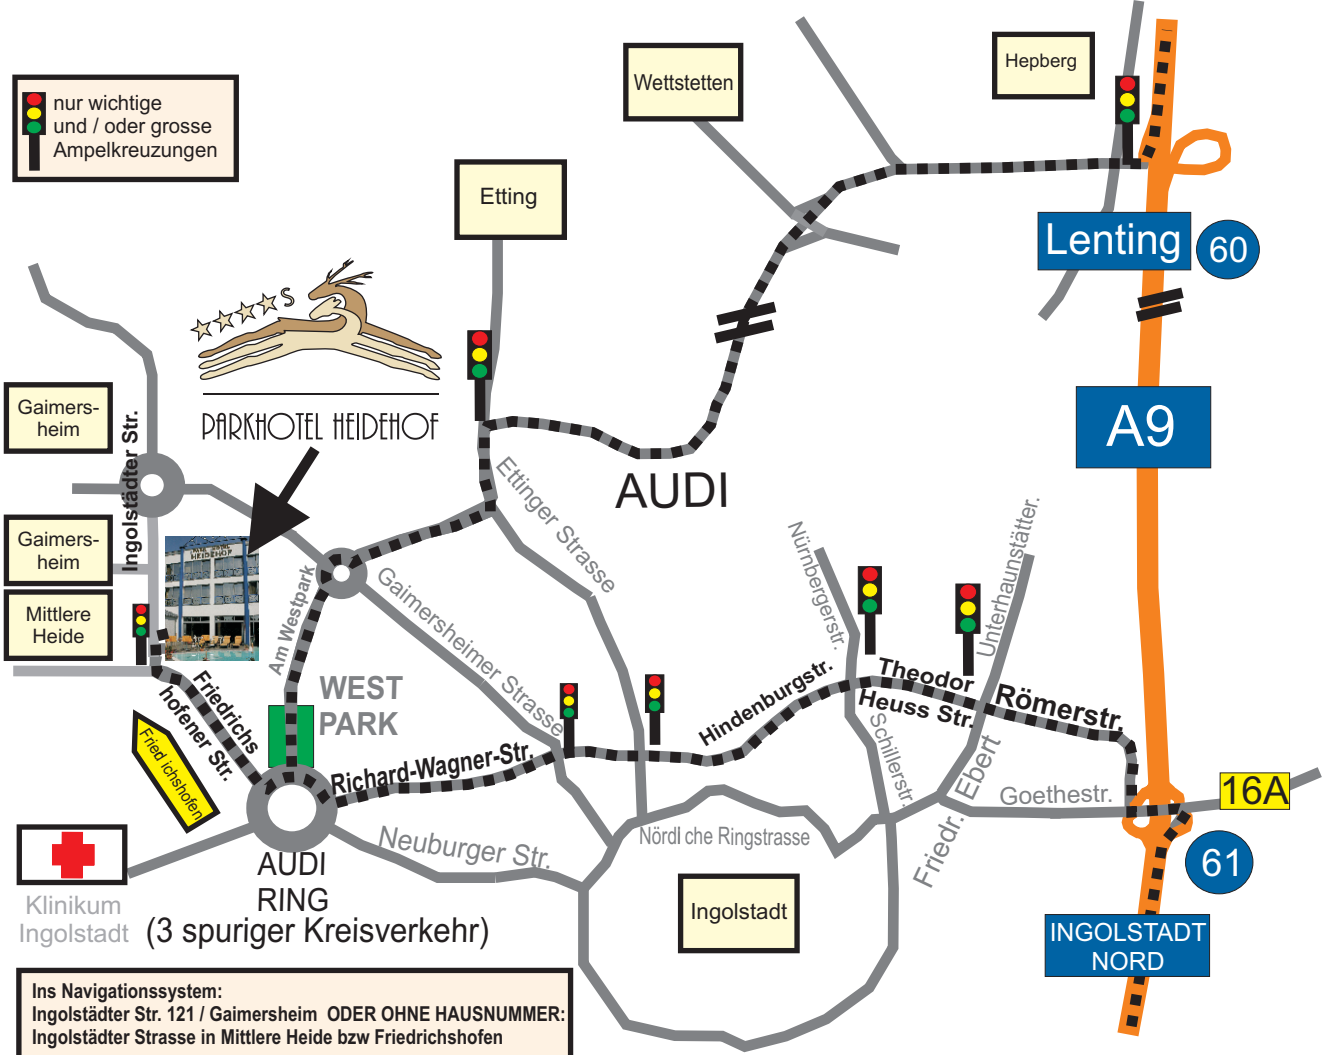

Ihr Weg zu uns!

Parkhotel Heidehof
 Ingolstädter Str. 121
 85080 Gaimersheim
 Telefon: 0 84 58 / 64 0
 Telefax: 0 84 58 / 64 230
 info@heidehof-ingolstadt.de
 www.heidehof-ingolstadt.de

Autobahnausfahrt „Ingolstadt Nord“

exit „Ingolstadt Nord“
 wenige Meter nach der Ausfahrt rechts
 Richtung „Klinikum/Eichstätt“
**few meters after exit turn right to
 „Klinikum/Eichstätt“**
 ca. 5 km Hauptstrasse geradeaus bis zum
 Kreisverkehr
**circa 5 km main street straight on until
 you reach a big roundabout**
 im 3-spürigen Kreisverkehr zweite
 Ausfahrt „Friedrichshofen/Mitte“
**in the roundabout you take the second
 exit „Friedrichshofen/Mitte“**
 an der nächsten Ampelkreuzung (ca. 2 km)
 rechts abbiegen
**at the next traffic light crossroads (circa
 2 km) turn right**
 nach 50 m Hoteleinfahrt rechts
**after 50 m you'll see our hotel entrance
 on the right side**

Ausfahrt „Lenting“ take exit „Lenting“

links Richtung „Ingolstadt/Audi AG“
left to „Ingolstadt/Audi AG“
 an nächster Ampelkreuzung geradeaus
at the next traffic light crossroads straight on
 Hauptstrasse geradeaus Richtung „Audi AG/GVZ“
main street straight on to „Audi AG/GVZ“
 nächste grosse Ampelkreuzung Hauptstrasse links
 Richtung „Ingolstadt, GVZ“
**the next big traffic light crossroads main street
 to left side**
 Hauptstrasse geradeaus bis Kreisverkehr
**main street straight on until
 roundabout**
 im Kreisverkehr 2. Ausfahrt Richtung „Westpark“
take second exit „Westpark“
 geradeaus bis zum 2. Kreisverkehr
straight on until second roundabout
 im Kreisverkehr 1. Ausfahrt „Friedrichshofen Mitte“
take first exit „Friedrichshofen Mitte“
 an der nächsten Ampelkreuzung rechts
at the next traffic light crossroads turn right
 nach ca. 50 m rechts Hoteleinfahrt
**after 50 m on the right side you'll see our
 hotel entrance**

Ins Navigationssystem:
 Ingolstädter Str. 121 / Gaimersheim ODER OHNE HAUSNUMMER:
 Ingolstädter Strasse in Mittlere Heide bzw Friedrichshofen