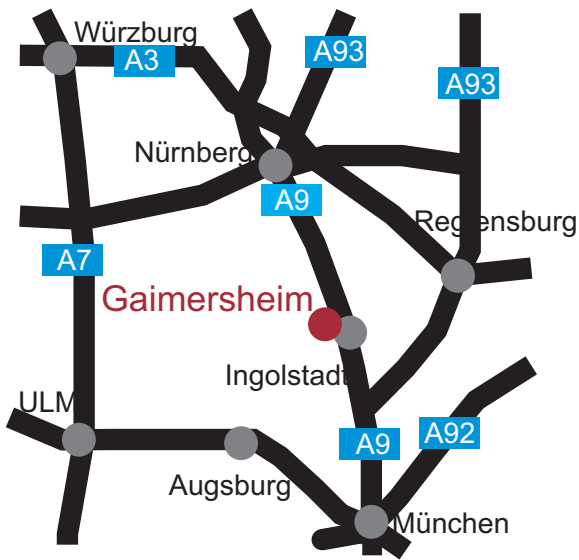

Ihr Weg zu uns!

Parkhotel Heidehof
 Ingolstädter Str. 121
 85080 Gaimersheim
 Telefon: 0 84 58 / 64 0
 Telefax: 0 84 58 / 64 230
 info@heidehof-ingolstadt.de
 www.heidehof-ingolstadt.de

Autobahnausfahrt „Ingolstadt Nord“

exit „Ingolstadt Nord“
 wenige Meter nach der Ausfahrt rechts
 Richtung „Klinikum/Eichstätt“
**few meters after exit turn right to
 „Klinikum/Eichstätt“**
 ca. 5 km Hauptstrasse geradeaus bis zum
 Kreisverkehr
**circa 5 km main street straight on until
 you reach a big roundabout**
 im 3-spürigen Kreisverkehr zweite
 Ausfahrt „Friedrichshofen/Mitte“
**in the roundabout you take the second
 exit „Friedrichshofen/Mitte“**
 an der nächsten Ampelkreuzung (ca. 2 km)
 rechts abbiegen
**at the next traffic light crossroads (circa
 2 km) turn right**
 nach 50 m Hoteleinfahrt rechts
**after 50 m you'll see our hotel entrance
 on the right side**

Ausfahrt „Lenting“ take exit „Lenting“

links Richtung „Ingolstadt/Audi AG“
left to „Ingolstadt/Audi AG“
 an nächster Ampelkreuzung geradeaus
at the next traffic light crossroads straight on
 Hauptstrasse geradeaus Richtung „Audi AG/GVZ“
main street straight on to „Audi AG/GVZ“
 nächste grosse Ampelkreuzung Hauptstrasse links
 Richtung „Ingolstadt, GVZ“
**the next big traffic light crossroads main street
 to left side**
 Hauptstrasse geradeaus bis Kreisverkehr
**main street straight on until
 roundabout**
 im Kreisverkehr 2. Ausfahrt Richtung „Westpark“
take second exit „Westpark“
 geradeaus bis zum 2. Kreisverkehr
straight on until second roundabout
 im Kreisverkehr 1. Ausfahrt „Friedrichshofen Mitte“
take first exit „Friedrichshofen Mitte“
 an der nächsten Ampelkreuzung rechts
at the next traffic light crossroads turn right
 nach ca. 50 m rechts Hoteleinfahrt
**after 50 m on the right side you'll see our
 hotel entrance**

Ins Navigationssystem:
 Ingolstädter Str. 121 / Gaimersheim ODER OHNE HAUSNUMMER:
 Ingolstädter Strasse in Mittlere Heide bzw Friedrichshofen